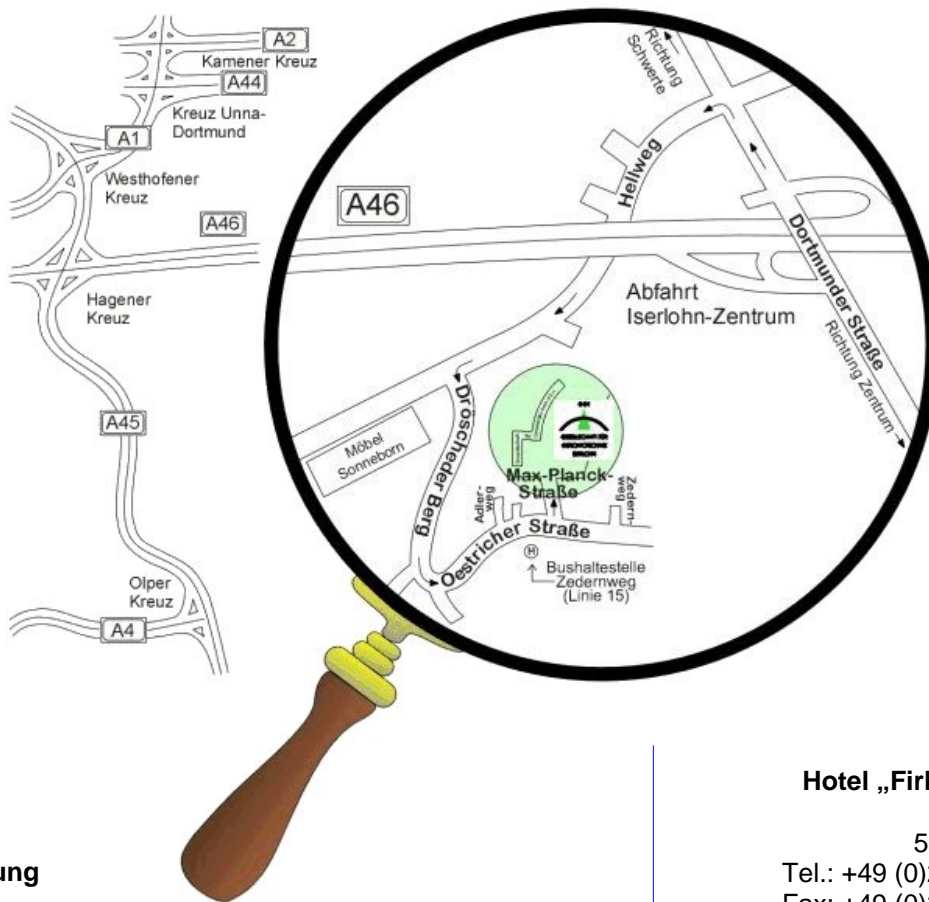

ISK® GmbH
Max-Planck-Straße 5c
D-58638 Iserlohn

Tel.: +49 (0) 2371 / 1537 – 0
Fax: +49 (0) 2371 / 1537 – 11

info@isk-iserlohn.de
www.isk-iserlohn.de

Wegbeschreibung

Anfahrt aus allen Richtungen bis Autobahnkreuz „Hagen“ auf der A45, dort auf die A46 bis zur Ausfahrt (47) "Iserlohn Zentrum", dann links Richtung Schwerte. An der 2. Ampel links einordnen! Richtung Dröschede/Letmathe. Nach ca. 1 km an der 1. Ampel links (vor dem Möbelhaus Sonneborn). Der Straße Dröscheder Berg folgen. Nächste Straße links (Oestricher Straße). Nach ca. 200m links zum Technologiezentrum (GGT).

Tipp: Folgen Sie ab der Autobahnausfahrt immer den Hinweisschildern „Zentrum für Gerontotechnik“.

Navigationssysteme:

Die Max-Planck-Straße ist neu und daher in vielen Navigationssystemen noch nicht bekannt. Geben Sie alternativ die Straße "Dröscheder Berg" ein und folgen Sie ab dem Möbelhaus Sonneborn den Wegweisern "Zentrum für Gerontotechnik", oder geben Sie die "Oestricher Straße" mit dem Hausnummernbereich 114 - 122 ein.